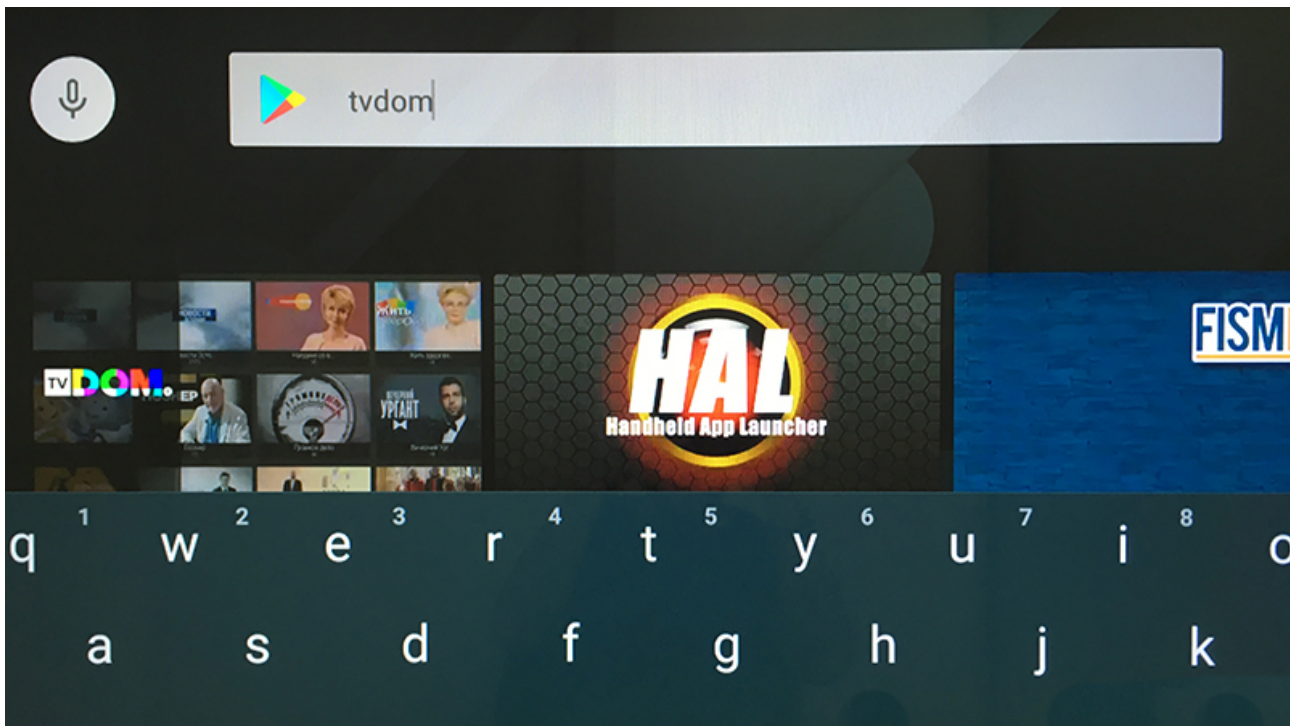

ANDROID TV

1. Atveriet Google Play Store un ievadiet meklētājā TVDOM

2. Lai uzstādītu aplikāciju nospiediet Install

3. Pēc uzstādīšanas atveriet aplikācijas sadaļu Profils un ievadiet savu epastu un paroli.