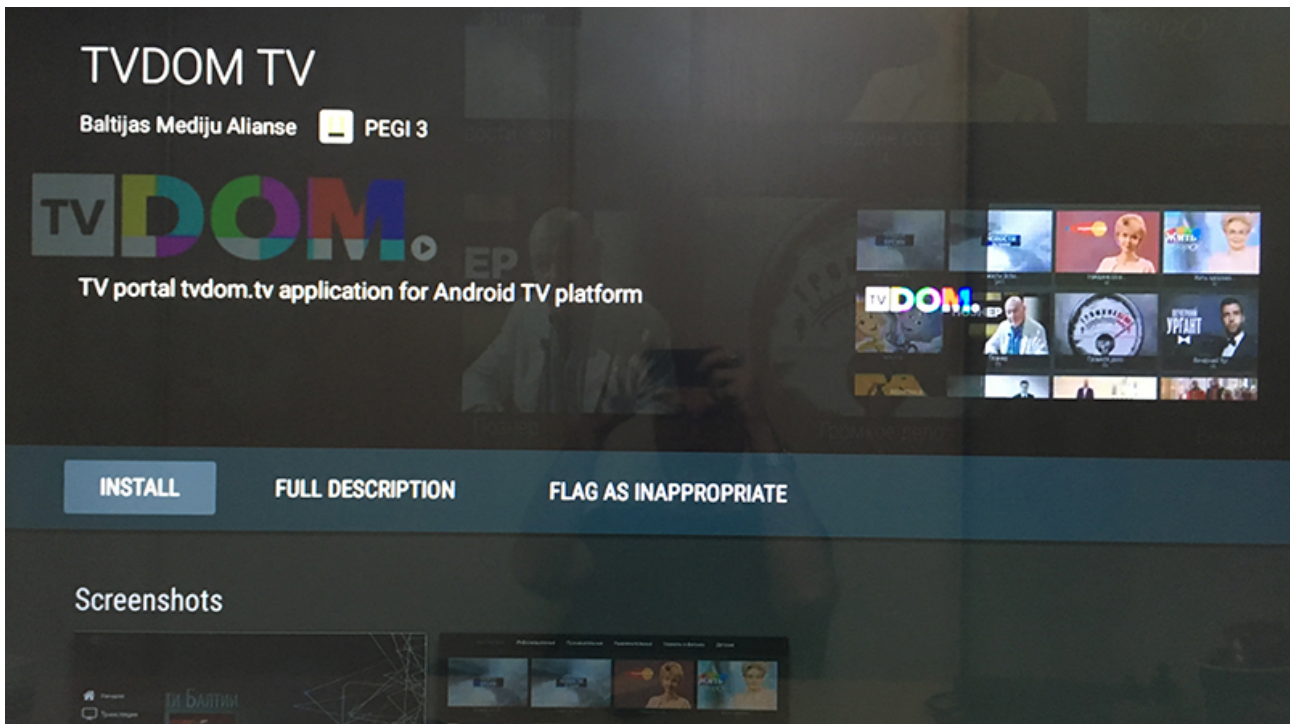

ANDROID TV

1. Atveriet Google Play Store un ievadiet meklētājā TVDOM

2. Lai uzstādītu aplikāciju nospiediet Install

3. Pēc uzstādīšanas atveriet aplikācijas sadaļu Profils un ievadiet savu epastu un paroli.